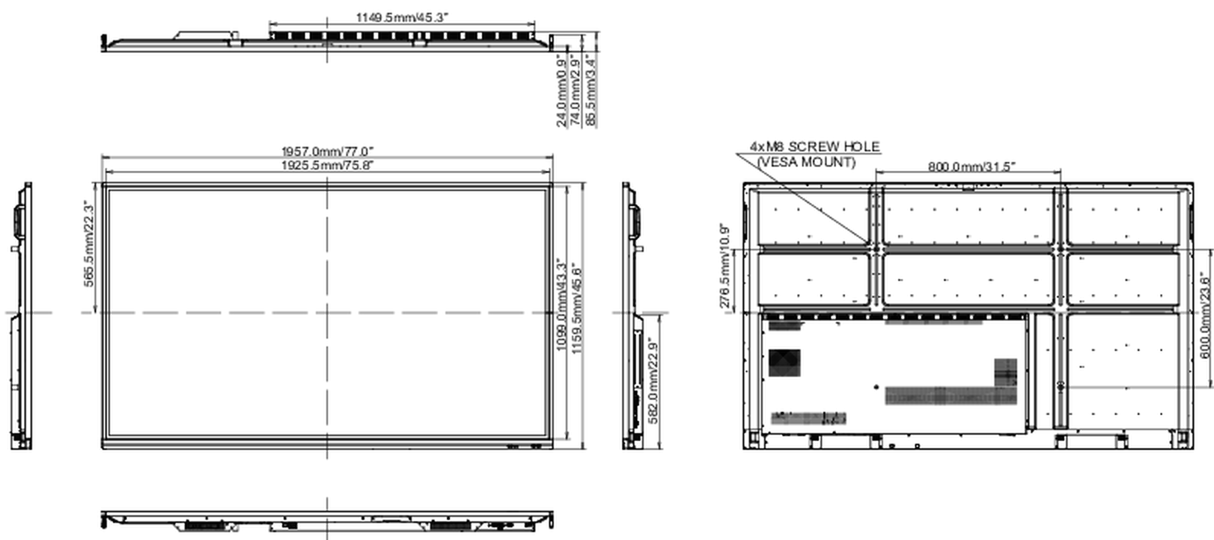

10 РАЗМЕР / ВЕС

Размер продукта Ш x В x Г	1957 x 1159 x 86мм
Размер коробки Ш x В x Г	2123 x 280 x 1345мм
Вес (без упаковки)	64.4кг
Вес (с упаковкой)	91кг
EAN код	4948570119011

Все товарные знаки и торговые марки являются собственностью их владельцев и они защищены. Ошибки и изменения допускаются. Спецификации могут быть изменены без уведомления. Все LCD мониторы соответствуют стандарту ISO-9241-307:2008 по политике битых пикселей.